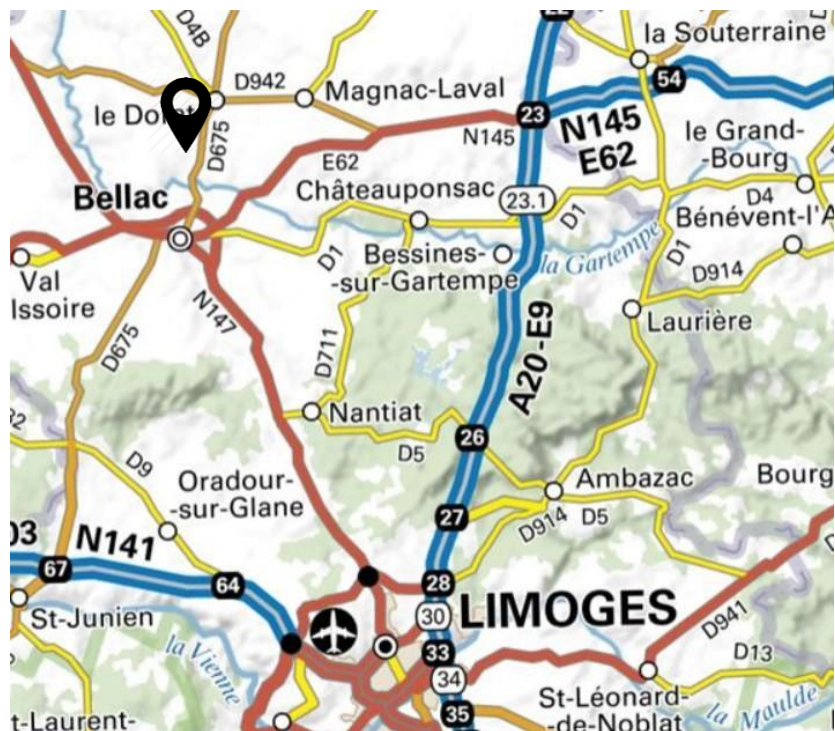

Vie au CFPPA Les Vaseix-Bellac

Site de Bellac

MOYENS D'ACCES

■ Accès en voiture :

A partir de Limoges, prendre la N147 jusqu'au centre de Bellac.

Tourner à droite sur le carrefour de l'Europe et prendre la D675 en direction du Dorat.

Suivre les panneaux « CFPPA ».

■ Accès par le train :

Gare de Bellac, de La Souterraine (ligne Paris Limoges) ou du Dorat (ligne Poitiers Limoges) ou ligne de cars (Limoges)

Horaires des trains : <https://www.oui.sncf/>